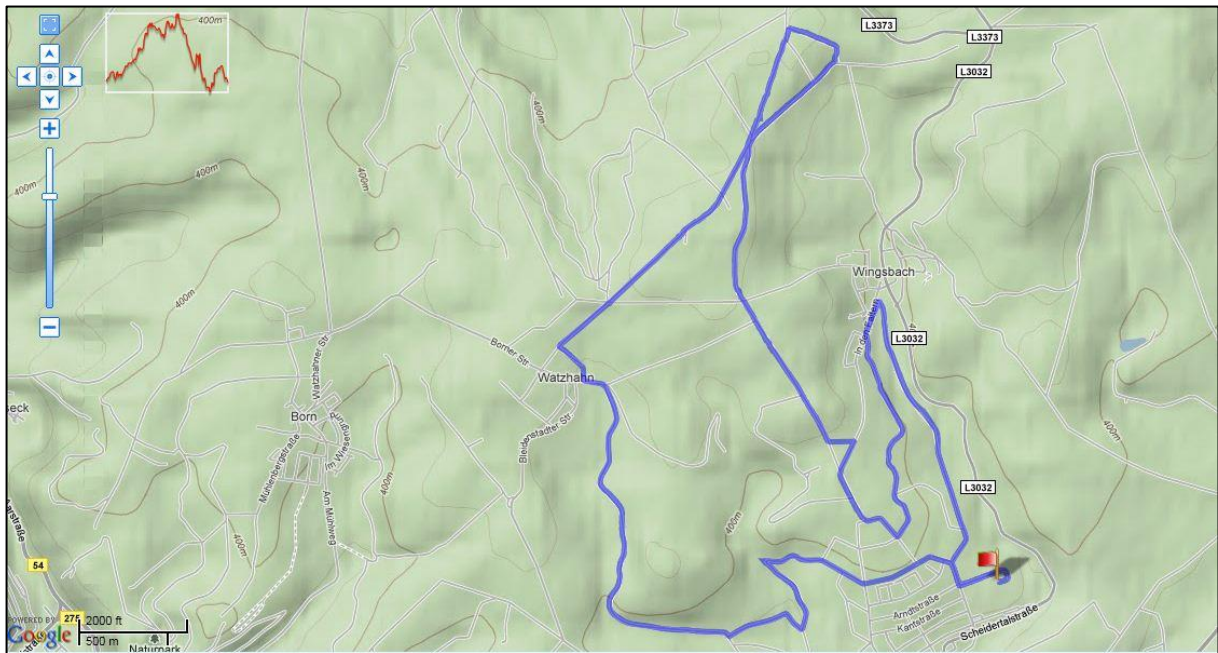

Infos zum Taunussteiner Waldlauf mit Streckenplan, Streckenprofil und weiteren Details

Länge der Strecke:	14,86 km
Start und Ziel bei:	429 m
Höchster Punkt:	547 m bei km 8,5
Gesamtanstieg:	221 Meter
Gesamtabstieg:	211 Meter
Höhendifferenz:	145 Meter (402 – 547)

Und so sieht das Profil aus: